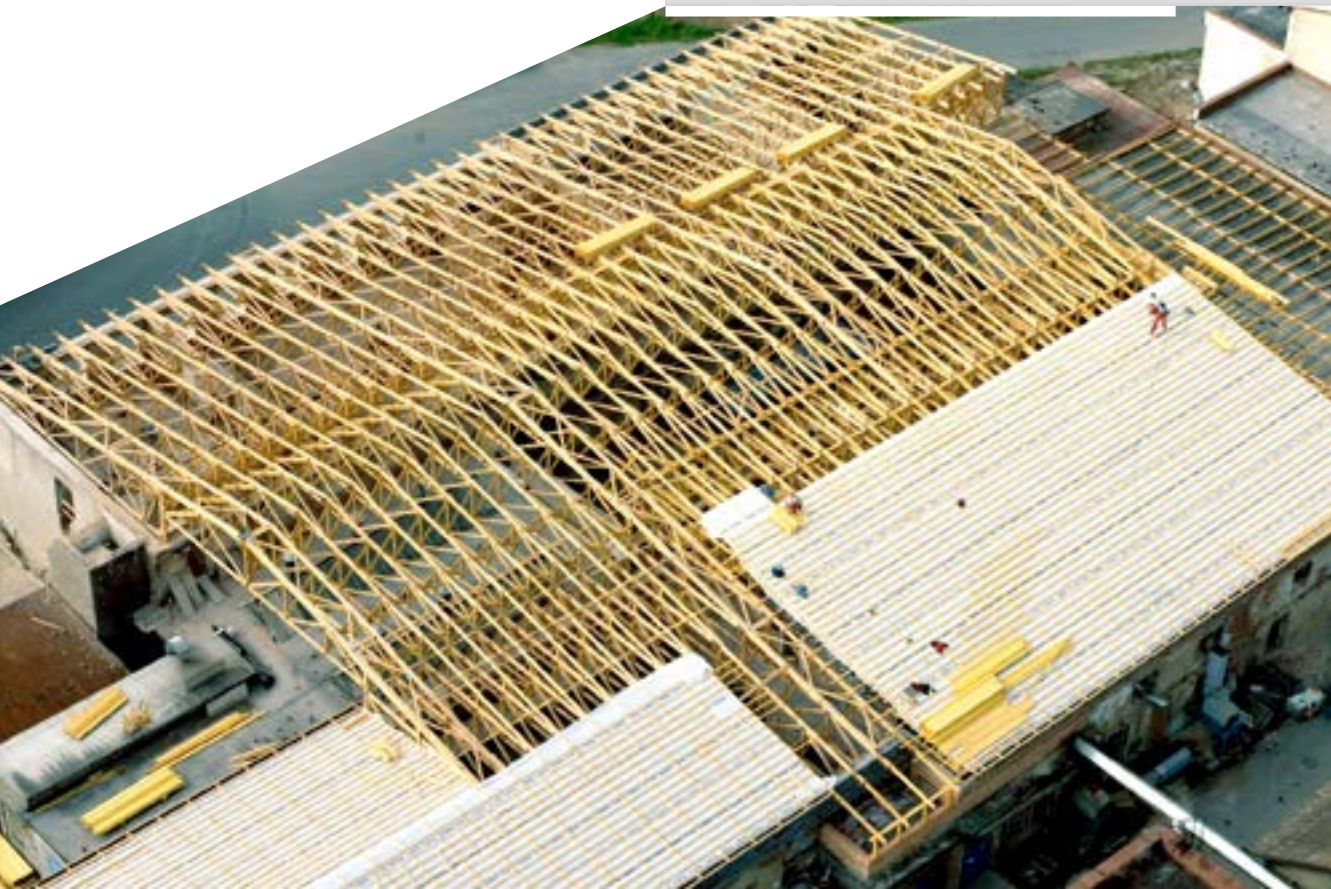

Textilný závod v Oskave, Česká republika